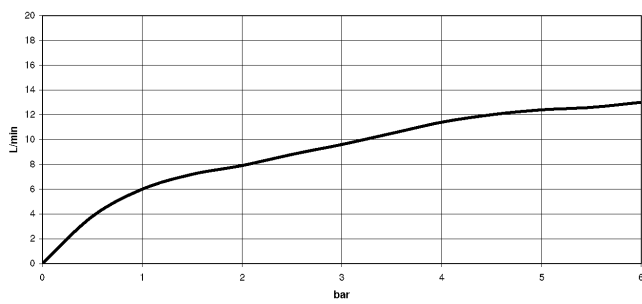

27 721 970

mm [inches]

Diagramme de débit

Certificats

LGA\_18901.

Belgaqua\_21-027-  
27\_3.

LGA\_29572.

IAPMO\_6397.