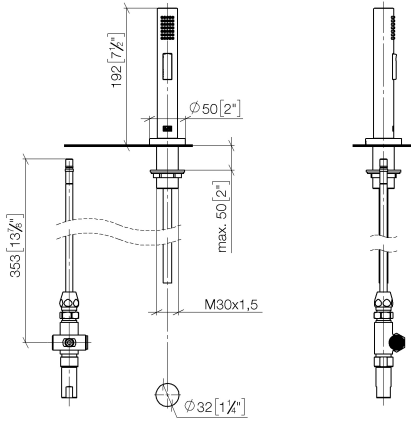

27 721 970

S'adapte aux gammes suivantes : ELIO, TARA, TARA ULTRA

- avec rosace ronde
- jet douchette
- inverseur automatique sortie/douchette
- hauteur de robinetterie 191 mm
- diamètre de percement douchette à main 32 mm
- flexible de douchette tressé 1500 mm
- tête de douchette avec système anticalcaire
- sans plomb

27 721 970

mm [inches]

Diagramme de débit

Certificats

LGA\_18901.

Belgaqua\_21-027-  
27\_3.

LGA\_29572.

IAPMO\_6397.

### Liste des pièces de rechange

N°	Article Numéro	Désignation	Fréquence de montage	Délai de livraison
1	04 24 02 046 01-07	tuyau	1	10
2	90 23 30 040 00-28	joint américain	1	20
3	90 24 03 168 00 90	raccord à vis	1	2
4	90 14 20 002 00 90	joint	1	2
5	90 17 09 046 10 90	inverseur	1	2
6	09 24 04 112 10 90	raccord à vis	1	2
7	90 14 10 033 00 90	joint	1	2
8	90 21 10 031 10 90	inverseur	1	2
9	04 21 02 006 00 92	capuchon	1	2
10	09 23 01 039 90	tamis	2	2
11	90 24 03 241 00 90	raccord à vis	1	2
12	90 14 20 019 00 90	joint	1	2
13	04 30 11 038 66 90	set de fixation	1	2
14	12 720 970 90	Set de rallonges -	1	60
15	09 30 01 285-28	rosace	1	20
16	90 18 40 085 00 90	douille	1	2
17	90 30 02 062 00-28	flexible	1	20
18	04 12 11 158 00-28	douche	1	20