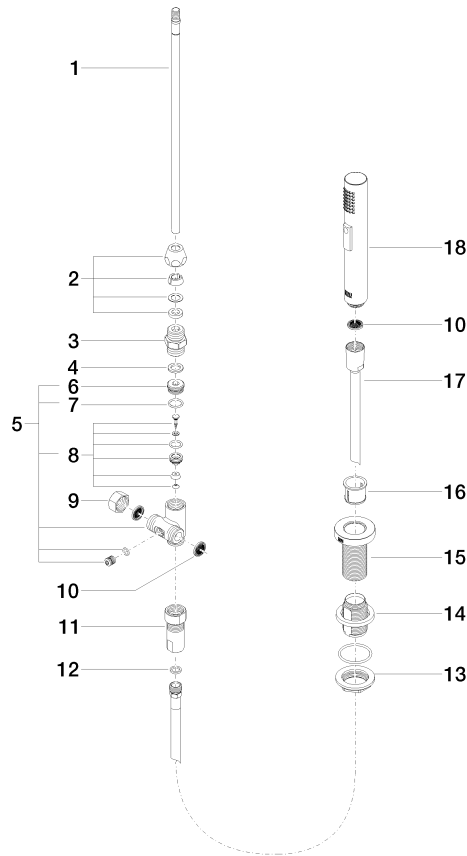

27 721 970

S'adapte aux gammes suivantes : ELIO, TARA, TARA ULTRA

- avec rosace ronde
- jet douchette
- inverseur automatique sortie/douchette
- hauteur de robinetterie 191 mm
- diamètre de percement douchette à main 32 mm
- flexible de douchette tressé 1500 mm
- tête de douchette avec système anticalcaire
- sans plomb

Uniquement combinable avec 33826790, 32800790, 33826888, 32815888, 20815892, 33826875.

Avec sécurité anti-retour.

	Laiton brossé (Or 23cts)	27 721 970-28
	Chrome	27 721 970-00
	Platine brossé	27 721 970-06
	Platine	27 721 970-08
	Laiton (Or 23cts)	27 721 970-09
	Dark Chrome	27 721 970-19
	Noir mat	27 721 970-33
	Champagne brossé (Or 22cts)	27 721 970-46
	Champagne (Or 22cts)	27 721 970-47
	Chrome brossé	27 721 970-93
	Dark Platinum brossé	27 721 970-99

27 721 970

mm [inches]

Diagramme de débit

Certificats

LGA\_18901.

Belgaqua\_21-027-  
27\_3.

LGA\_29572.

IAPMO\_6397.

### Liste des pièces de rechange

N°	Article Numéro	Désignation	Fréquence de montage	Délai de livraison
1	04 24 02 046 01-07	tuyau	1	10
2	90 23 30 040 00-28	joint américain	1	20
3	90 24 03 168 00 90	raccord à vis	1	2
4	90 14 20 002 00 90	joint	1	2
5	90 17 09 046 10 90	inverseur	1	2
6	09 24 04 112 10 90	raccord à vis	1	2
7	90 14 10 033 00 90	joint	1	2
8	90 21 10 031 10 90	inverseur	1	2
9	04 21 02 006 00 92	capuchon	1	2
10	09 23 01 039 90	tamis	2	2
11	90 24 03 241 00 90	raccord à vis	1	2
12	90 14 20 019 00 90	joint	1	2
13	04 30 11 038 66 90	set de fixation	1	2
14	12 720 970 90	Set de rallonges -	1	60
15	09 30 01 285-28	rosace	1	20
16	90 18 40 085 00 90	douille	1	2
17	90 30 02 062 00-28	flexible	1	20
18	04 12 11 158 00-28	douche	1	20